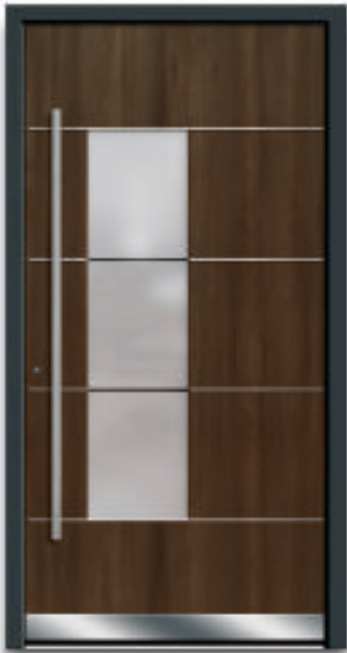

6878-53 erhabene Lisenen **E**
6878-54 flächenbündige Lisenen