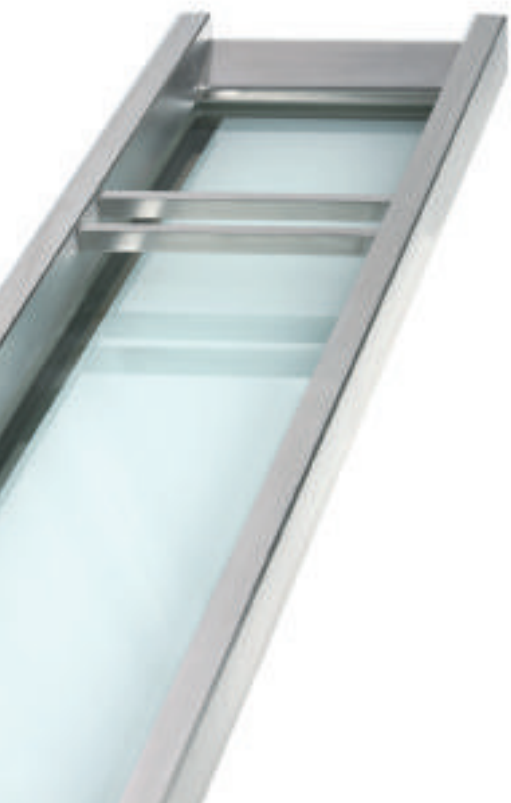

Detail:
Modell 6977-79 | erhabener Rahmen
und Zierbügel – Edelstahl