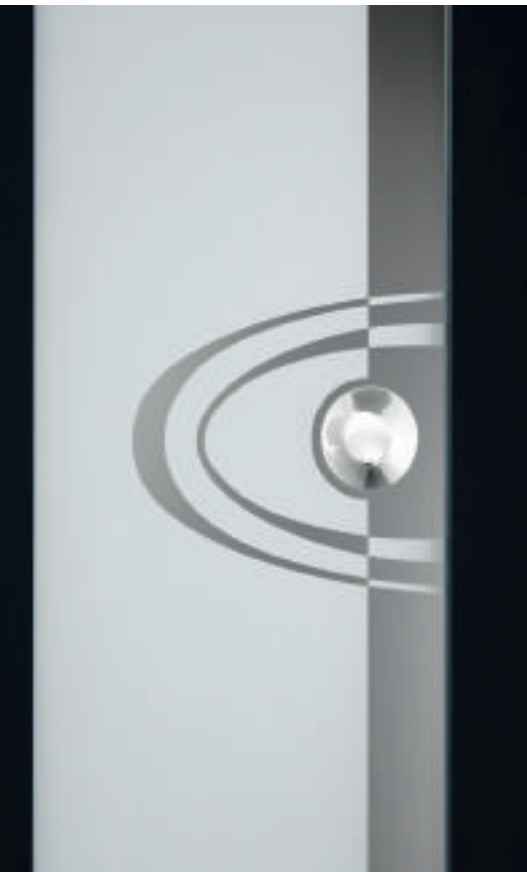

Detail:
Modell 6508-50 | G 1209 mit
klarem Facettenstein