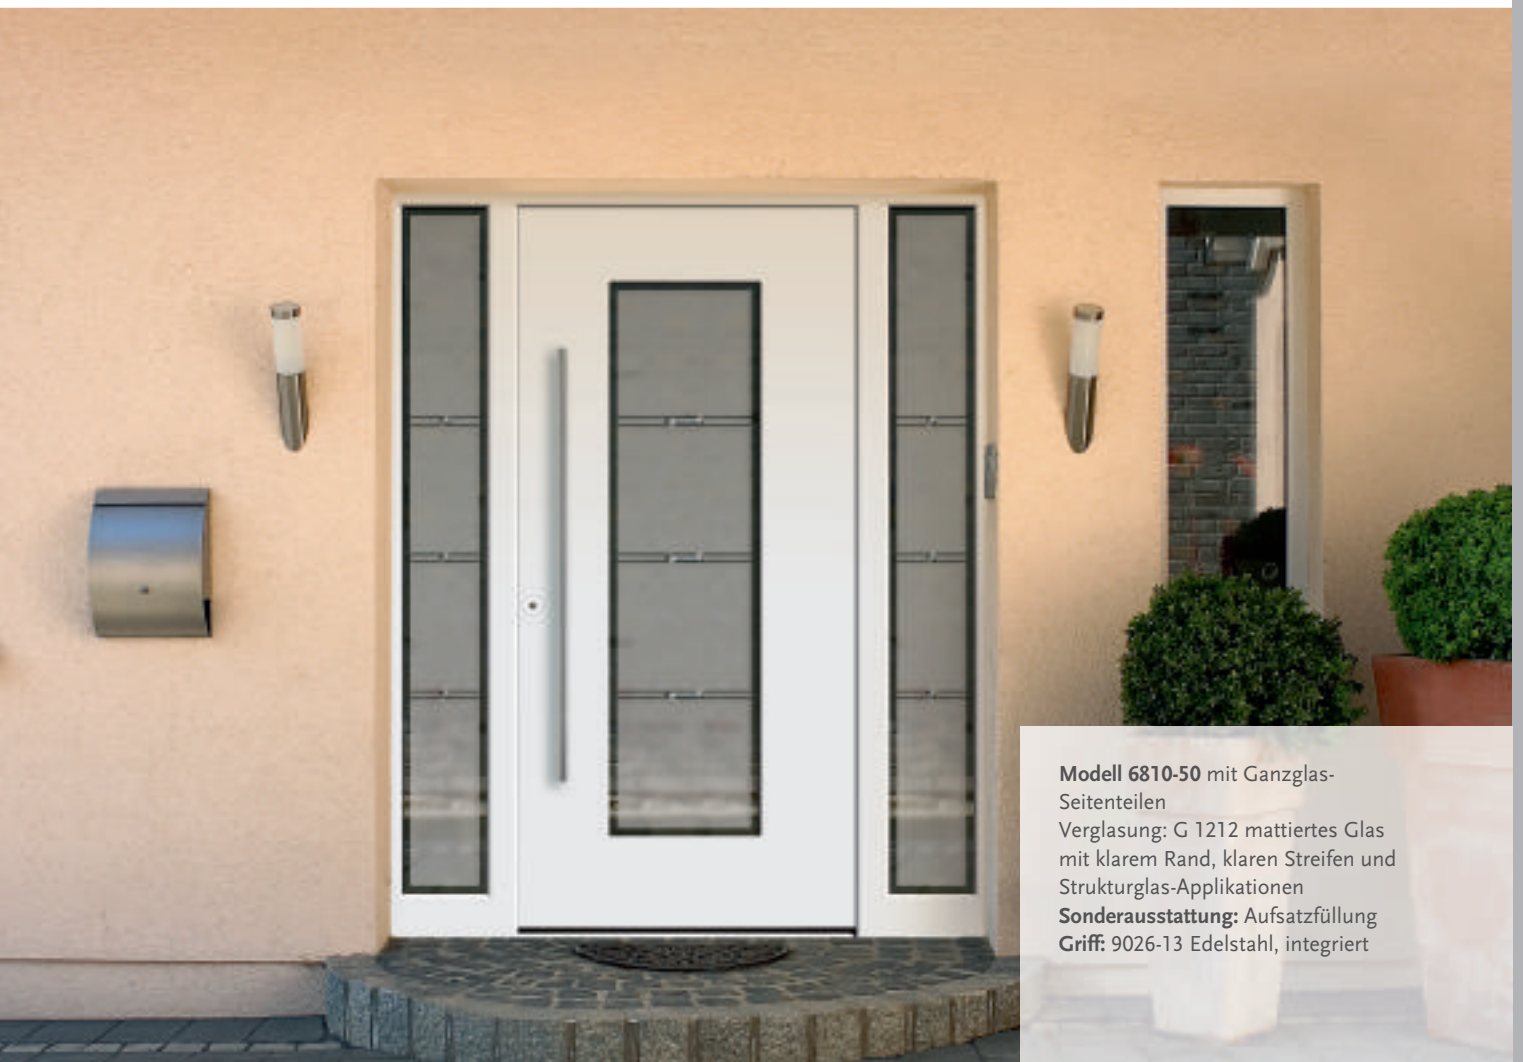

Modell 6810-50 mit Ganzglas-Seitenteilen

Verglasung: G 1212 mattiertes Glas mit klarem Rand, klaren Streifen und Strukturglas-Applikationen

Sonderausstattung: Aufsatzfüllung

Griff: 9026-13 Edelstahl, integriert