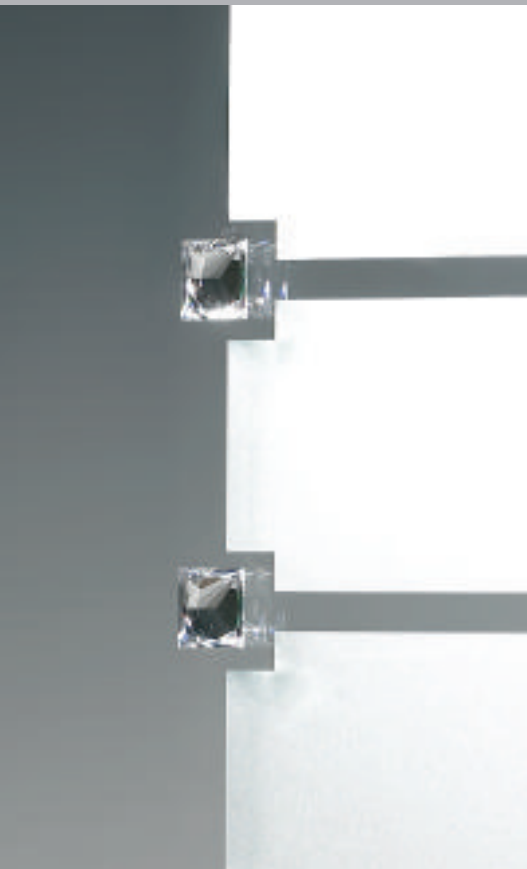

Detail:
Modell 1501-70 | G 1117 mit Applikationen
aus SWAROVSKI ELEMENTS