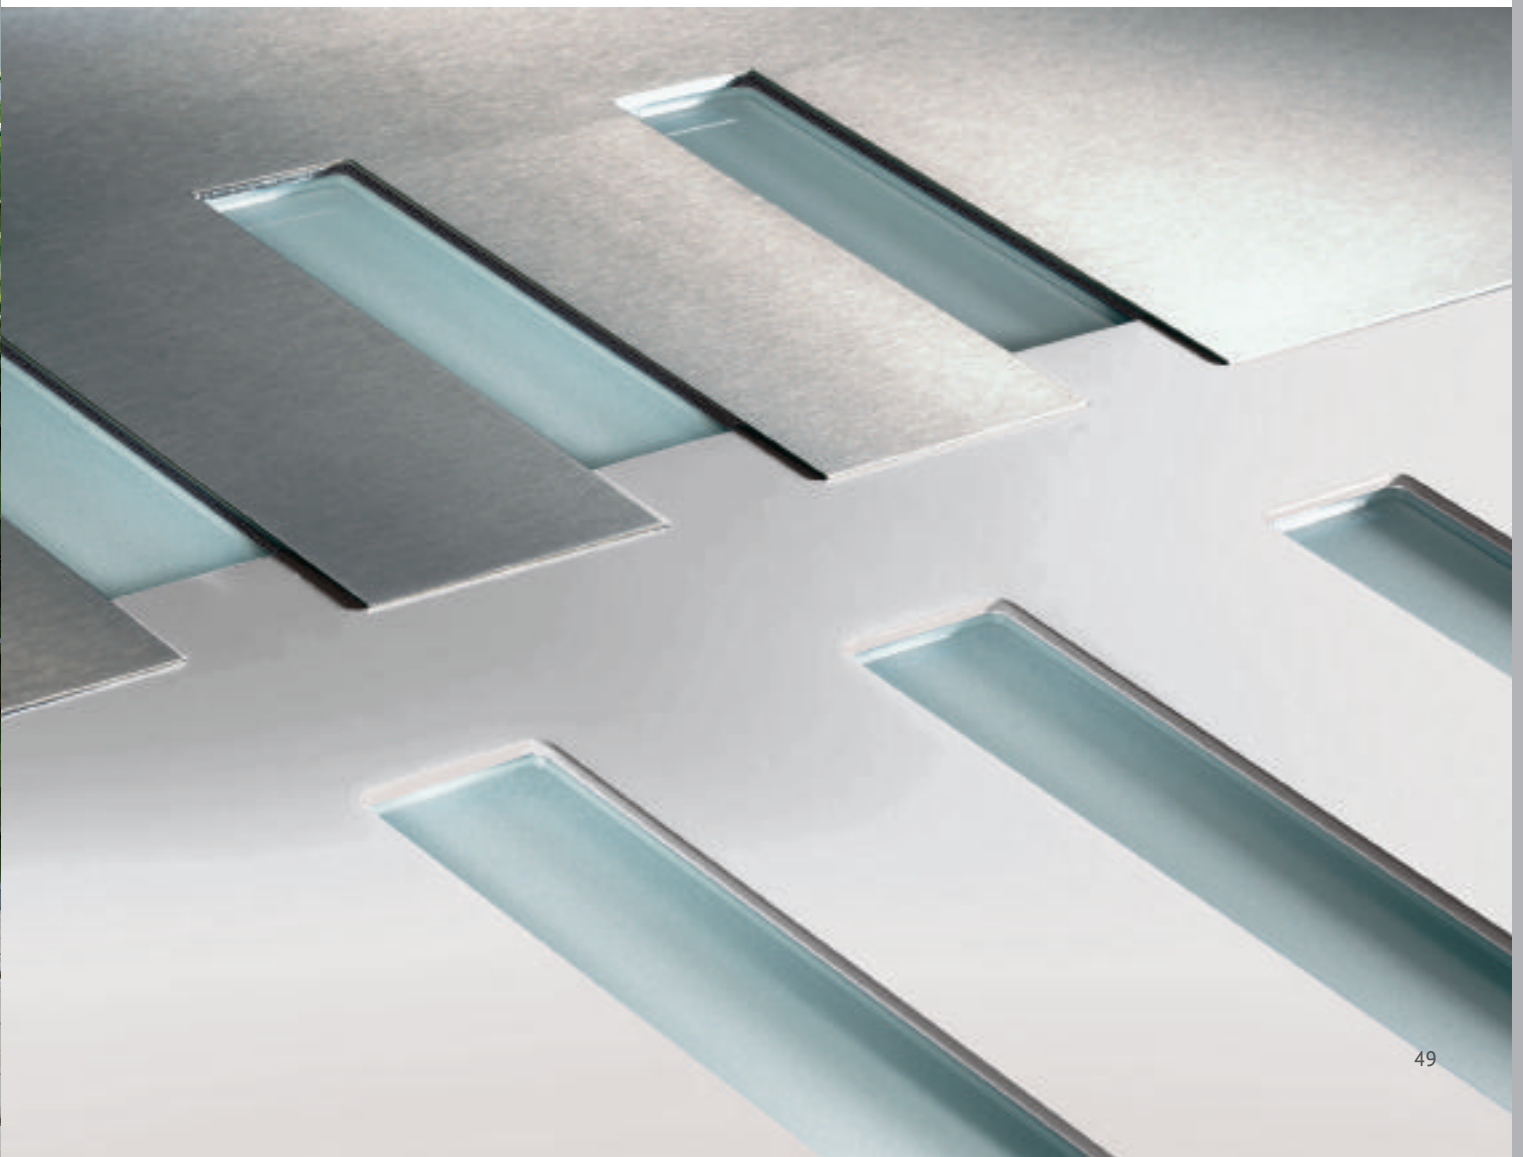

A

B

◀ **[Abbildung links]**
Modell 6176-70 Rahmen – Edelstahl
Sonderausstattung: Farbe RAL 3004
purpurrot | Ornamentglas Satinato
weiß | Aufsatzfüllung | Edelstahl-
Designsockel SB 700-3
Griff: 1073-13 Edelstahl/Dekor,
integriert

[Abbildung unten]
Detail: Modell 6501-57 |
Applikation – Edelstahl

A **Modell 6176-70** Rahmen - Edelstahl
Sonderausstattung: Farbe RAL 7001
silbergrau | Ornamentglas Satinato
weiß | Aufsatzfüllung | Edelstahl-
Designsockel SB 700-3
Griff: 9028-13 Edelstahl, integriert

B **Modell 6501-57** Applikation –
Edelstahl
Sonderausstattung: Ornamentglas
Satinato weiß | Aufsatzfüllung
Griff: 1029-13 Edelstahl, integriert