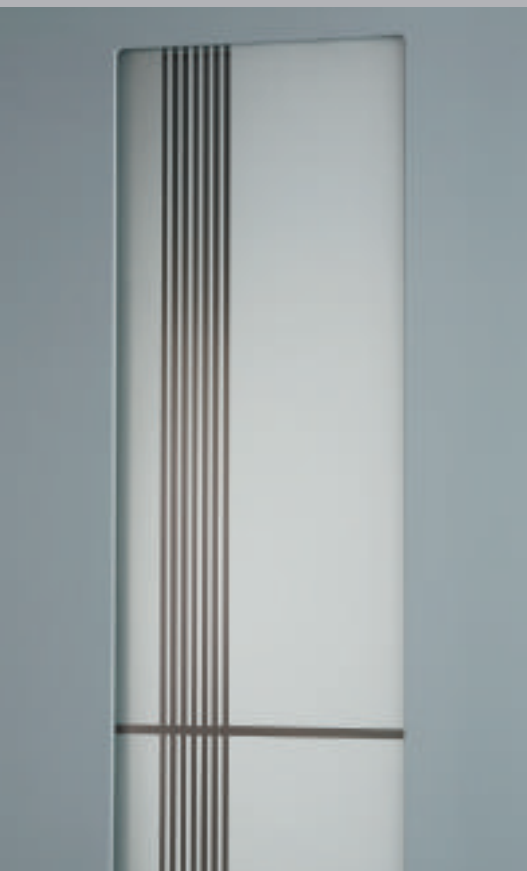

Detail:  
Modell 6508-50 | G 1209 mit  
klarem Facettenstein

Detail:  
Modell 6537-50 | G 1182 mattiertes Glas mit waagerechten und senkrechten filigranen, klaren Streifen

6508-50

A

6508-50

B

6537-50

C